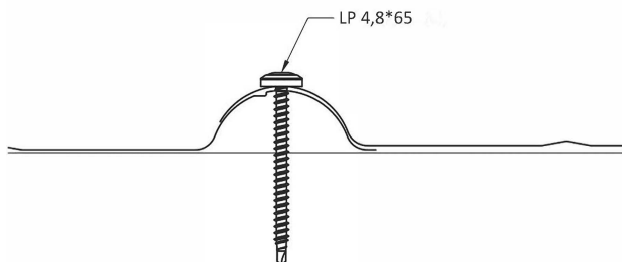

Benämning	RAL	0,5 HDP30	0,6 HDP30	0,5 P50 Durabel	0,5 Mikado
Svart 015	9005	x	x	x	
Silver 045	9006	x	x		
Mörksilver 044	9007	x			
Grå 468	7012	x			
Grafitgrå 035	7016	x	x		
Gråvit 022	7044	x	x		
Duvgrå 461	7038	x			
Vit 010	9010	x	x		
Brun 384	8028	x			
Grön 874	6003	x			
Blå 524	5001	x			
Vinröd 418	3009	x	x		
Tegelröd 742	8004	x	x	x	
Korallröd 736	3013	x			
Ljusgul 113	1015	x			
Gul 145	1002	x			
Terrakotta	8023				x
Bauxit					x
Täckbredd		1080	1080	1080	1080
Sträckgräns		280	280	280	280
Vikt/m2 (kg)		4,2	5,2	4,2	4,2

Montering:

Pannplåt monteras med ett rekommenderat regelavstånd på c/c 600 mm.

Montering profiltoppen