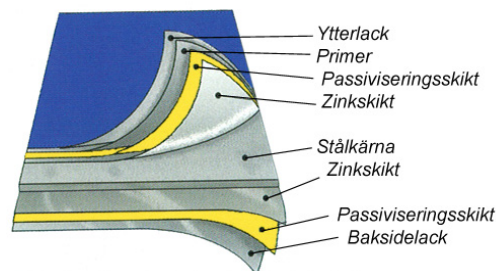

Montering:

Pannplåt monteras med ett rekommenderat regelavstånd på c/c 600 mm.

Montering profiltoppen