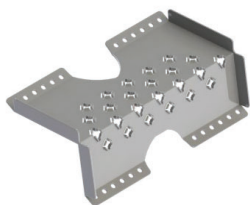

Alla produkter levereras komplett med infästning för TRP- och pannprofilerad plåt.
Lagerhåller svart, andra kulörer kan beställas.

Takstege

Takstegen funktion är att vara tillträdesled till serviceställen på tak tex skorsten samt utgöra förankringspunkt för personlig fallskyddsutrustning. Takstegen passar alla taklutningar, har inbyggt halkskydd, är smidig att montera och lättast på marknaden.

Går att kompletteras med glidskydd.

Alla produkter levereras komplett med infästning för TRP- och pannprofilerad plåt.
Lagerhåller svart, andra kulörer kan beställas.

Gångbrygga

Gångbryggans funktion är att vara horisontell gångväg till serviceställen på tak samt utgöra förankring av personlig fallskyddsutrustning.

Gångytan är 350 mm bred med uppvikta kanter och har ett halkskyddande mönster.

Alla produkter levereras komplett med infästning för TRP- och pannprofilerad plåt.
Lagerhåller svart, andra kulörer kan beställas.

Taksteg

Taksteg är ett enkelt sätt att skapa en tillträdesled upp till tex en skorsten. De får användas på tak upp till 4 meters tillträdeshöjd och med taklutning på max 45 grader, monteras i rak linje ovanför varandra och avslutas med förankringsanordning för personligt fallskydd, tex ett nockräcke.