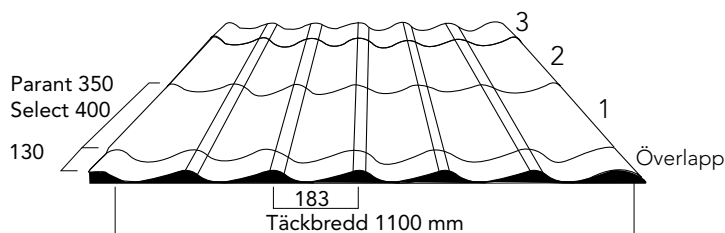

Den överlappning som krävs för ett tätt tak medför att varje tillkommande steg bygger 350+130 mm (Parant) respektive 400+130 mm (Select) i längd.

TEKNISKA DATA	PARANT	SELECT
Täckande bredd, mm	1100	1100
Min längd, mm	480 (350 + 130)	500 (400 + 130)
Max längd, mm	5030 = 14 steg	5730 = 14 steg
Tjocklek, mm	0,5 eller 0,6	0,5 eller 0,6
Vikt, kg/m <sup>2</sup>	4,10 (0,5) och 5,10 (0,6)	4,10 (0,5) och 5,10 (0,6)
Profilhöjd, mm	25	25
Pannlängd, mm	350	400
Profildelning, mm	183	183
Överlapp vid tvärskarv, mm	130	130
Överlapp sida	En profiltopp	En profiltopp
Minsta taklutning	14°	14°