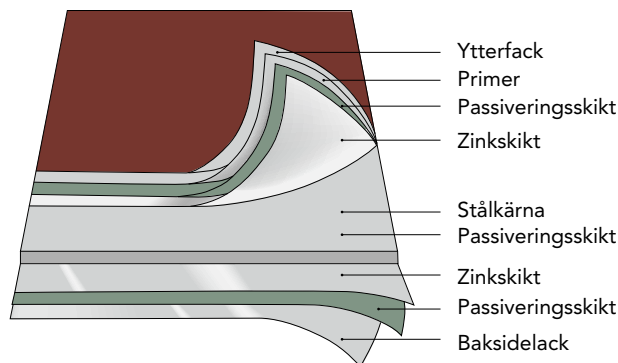

## STANDARDLÄNGDER – TILLVERKAS ÄVEN I EXAKTA LÄNGDER PÅ SPECIALBESTÄLLNING

STEGLÄNGD	PARANT	SELECT
1 steg	480	530
2 steg	830	930
3 steg	1180	1330
4 steg	1530	1730
5 steg	1880	2130
6 steg	2230	2530
7 steg	2580	2930
8 steg	2930	3330
9 steg	3280	3730
10 steg	3630	4130
11 steg	3980	4530
12 steg	4330	4930
13 steg	4680	5330
14 steg	5030	5730