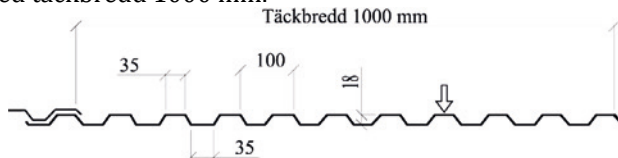

TR20 är en liksidig tak- och väggprofil med 1-1/2 vågs överlapp med täckbredd 1000 mm.

Parant är en enkupig takpanna med täckbredd 1100 mm.

TR18 är en takprofil med 1 vågs överlapp och kapillärrilla vilket ger täckbredd 1070 mm.

FP18 är en fasadprofil med plan vågtopp med täckbredd 1070 mm.

Sinus 27 är en långvågig profil för både tak och fasad med täckbredd 889 mm på tak och 1000 mm på vägg.

TR35 är en takprofil med 1 vågs överlapp och kapillärrilla som klarar stora spannvidder. Täckbredden är 1000 mm.

FP35 är en fasadprofil med breda toppar och smala bottnar med täckbredd 1000 mm.