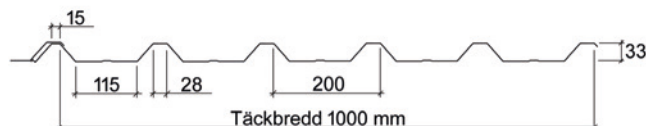

TR20 är en liksidig tak- och väggprofil med 1-1/2 vågs överlapp med täckbredd 1000 mm.

Parant är en enkupig takpanna med täckbredd 1100 mm.

TR18 är en takprofil med 1 vågs överlapp och kapillärrilla vilket ger täckbredd 1070 mm.

FP18 är en fasadprofil med plan vågtopp med täckbredd 1070 mm.

Sinus 27 är en långvågig profil för både tak och fasad med täckbredd 889 mm på tak och 1000 mm på vägg.

TR35 är en takprofil med 1 vågs överlapp och kapillärrilla som klarar stora spannvidder. Täckbredden är 1000 mm.

FP35 är en fasadprofil med breda toppar och smala bottnar med täckbredd 1000 mm.