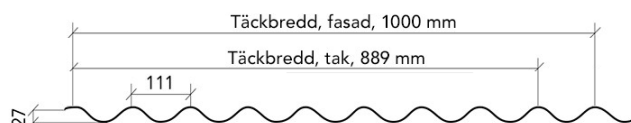

TR20 är en liksidig tak- och väggprofil med 1-1/2 vågs överlapp med täckbredd 1000 mm.

Parant är en enkupig takpanna med täckbredd 1100 mm.

TR18 är en takprofil med 1 vågs överlapp och kapillärrilla vilket ger täckbredd 1070 mm.

FP18 är en fasadprofil med plan vågtopp med täckbredd 1070 mm.

Sinus 27 är en långvågig profil för både tak och fasad med täckbredd 889 mm på tak och 1000 mm på vägg.

TR35 är en takprofil med 1 vågs överlapp och kapillärrilla som klarar stora spannvidder. Täckbredden är 1000 mm.

FP35 är en fasadprofil med breda toppar och smala bottnar med täckbredd 1000 mm.