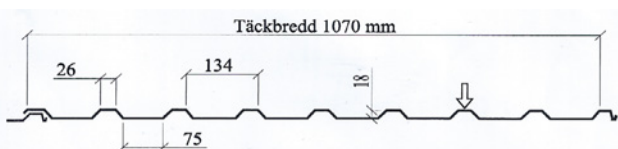

TR20 är en liksidig tak- och väggprofil med 1-1/2 vågs överlapp med täckbredd 1000 mm.

Parant är en enkupig takpanna med täckbredd 1100 mm.

TR18 är en takprofil med 1 vågs överlapp och kapillärrilla vilket ger täckbredd 1070 mm.

FP18 är en fasadprofil med plan vågtopp med täckbredd 1070 mm.

Sinus 27 är en långvågig profil för både tak och fasad med täckbredd 889 mm på tak och 1000 mm på vägg.

TR35 är en takprofil med 1 vågs överlapp och kapillärrilla som klarar stora spannvidder. Täckbredden är 1000 mm.

FP35 är en fasadprofil med breda toppar och smala bottnar med täckbredd 1000 mm.