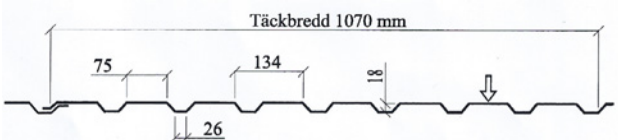

TR20 är en liksidig tak- och väggprofil med 1-1/2 vågs överlapp med täckbredd 1000 mm.

Parant är en enkupig takpanna med täckbredd 1100 mm.

TR18 är en takprofil med 1 vågs överlapp och kapillärrilla vilket ger täckbredd 1070 mm.

FP18 är en fasadprofil med plan vågtopp med täckbredd 1070 mm.

Sinus 27 är en långvågig profil för både tak och fasad med täckbredd 889 mm på tak och 1000 mm på vägg.

TR35 är en takprofil med 1 vågs överlapp och kapillärrilla som klarar stora spannvidder. Täckbredden är 1000 mm.